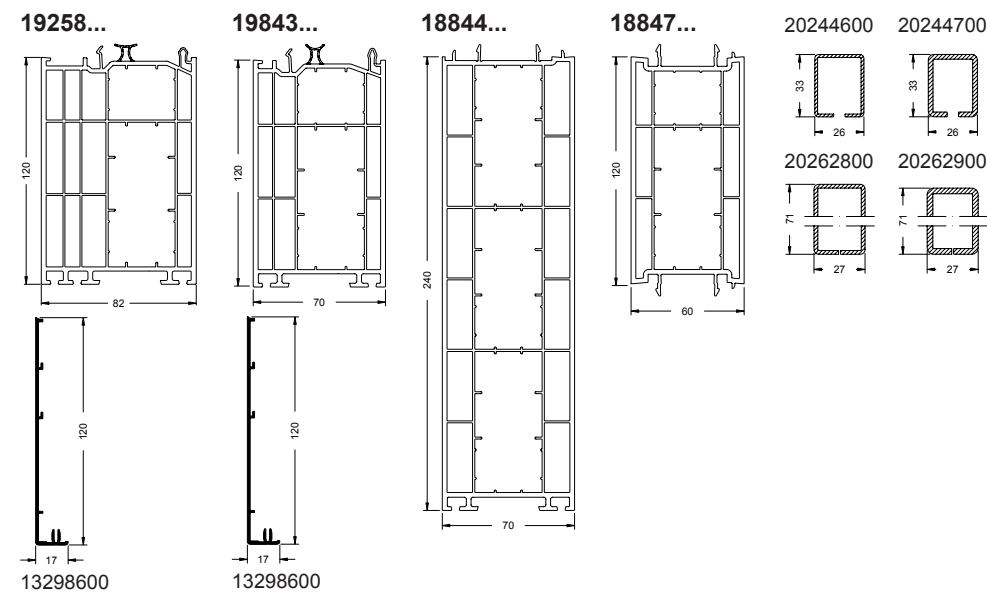

Blendrahmenverbreiterungen • Outer frame extensions  
 Elargisseurs de dormant • Prolongadores de marco

Basisprofile • Base profiles  
 Profilés de base • Perfiles de base

Anschlussprofile  
 Attachment profiles  
 Profilés de raccordement  
 Perfiles complementarios

Fensterbankprofile • Window sill profiles  
 Profilés de bavette • Afeízares de marco

<b>WS</b>	23758600
<b>SW</b>	23758700
<b>EFB</b>	24281700
<b>LG</b>	24281800

<b>13163300</b>	<b>13163390</b>
<b>17128...</b>	

<b>WS</b>	21804100
<b>SW</b>	21898700
<b>CW</b>	22897300
<b>BR</b>	28697700
<b>KAR</b>	28697800

<b>11251200</b>
-----------------

<b>WS</b>	21794600
<b>SW</b>	22776800
<b>BR</b>	28697900
<b>KAR</b>	28698000