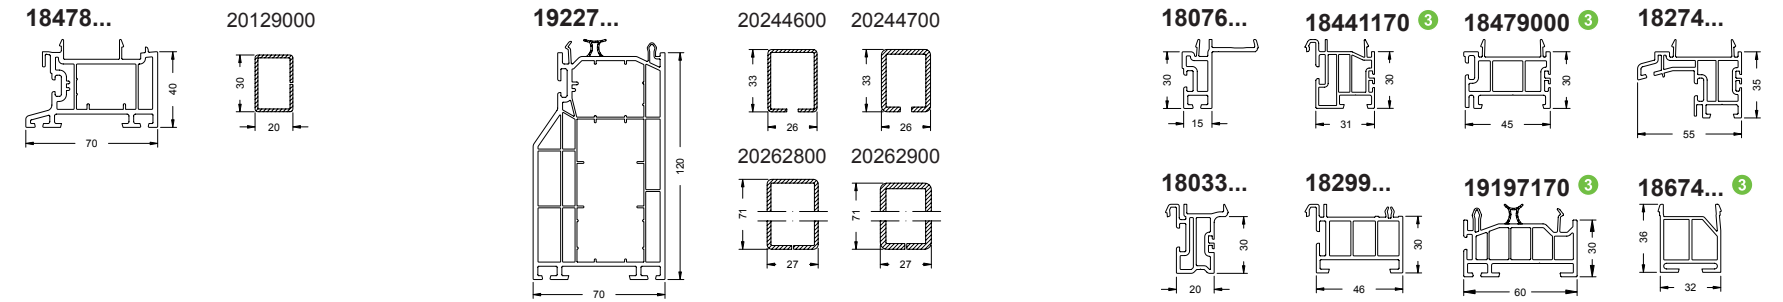

Blendrahmenverbreiterungen • Outer frame extensions  
 Elargisseurs de dormant • Prolongadores de marco

Basisprofile • Base profiles  
 Profilés de base • Perfiles de base

Anschlussprofile  
 Attachment profiles  
 Profilés de raccordement  
 Perfiles complementarios

Fensterbankprofile • Window sill profiles  
 Profilés de bavette • Afeízares de marco

<b>WS</b>	23758600
<b>SW</b>	23758700
<b>EFB</b>	24281700
<b>LG</b>	24281800

<b>13163300</b>	<b>13163390</b>
<b>17128...</b>	

<b>WS</b>	21804100
<b>SW</b>	21898700
<b>CW</b>	22897300
<b>BR</b>	28697700
<b>KAR</b>	28697800

<b>11251200</b>
-----------------

<b>WS</b>	21794600
<b>SW</b>	22776800
<b>BR</b>	28697900
<b>KAR</b>	28698000