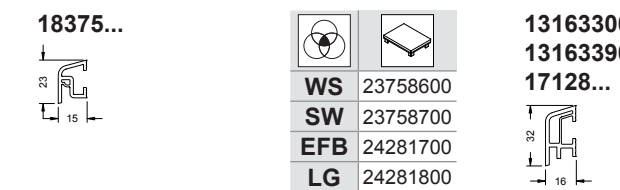

Blendrahmenverbreiterungen • Outer frame extensions  
 Elargisseurs de dormant • Prolongadores de marco

Basisprofile • Base profiles  
 Profilés de base • Perfiles de base

Anschlussprofile  
 Attachment profiles  
 Profilés de raccordement  
 Perfiles complementarios

Fensterbankprofile • Window sill profiles  
 Profilés de bavette • Afeízares de marco

<b>WS</b>	23758600
<b>SW</b>	23758700
<b>EFB</b>	24281700
<b>LG</b>	24281800

<b>13163300</b>	<b>13163390</b>
<b>17128...</b>	

<b>WS</b>	21804100
<b>SW</b>	21898700
<b>CW</b>	22897300
<b>BR</b>	28697700
<b>KAR</b>	28697800

<b>11251200</b>
-----------------

<b>WS</b>	21794600
<b>SW</b>	22776800
<b>BR</b>	28697900
<b>KAR</b>	28698000