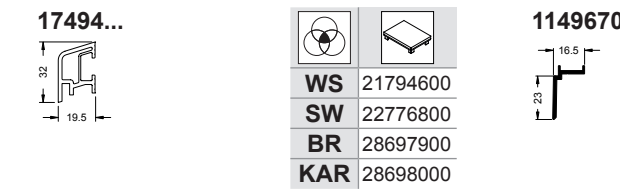

Fensterbankprofile • Window sill profiles  
 Profilés de bavette • Afeízares de marco

<b>WS</b>	23758600
<b>SW</b>	23758700
<b>EFB</b>	24281700
<b>LG</b>	24281800

<b>13163300</b>	<b>13163390</b>
<b>17128...</b>	

<b>WS</b>	21804100
<b>SW</b>	21898700
<b>CW</b>	22897300
<b>BR</b>	28697700
<b>KAR</b>	28697800

<b>11251200</b>
-----------------

<b>WS</b>	21794600
<b>SW</b>	22776800
<b>BR</b>	28697900
<b>KAR</b>	28698000

<b>WS</b>	28641100
<b>SW</b>	28641200
<b>CW</b>	28641300

<b>11496700</b>
-----------------

<b>WS</b>	21893900

<b>WS</b>	21852300

<b>WS</b>	28692300
<b>SW</b>	28692400

Kopplungsprofile • Coupling profiles  
 Profilés de finition • Perfiles de unión