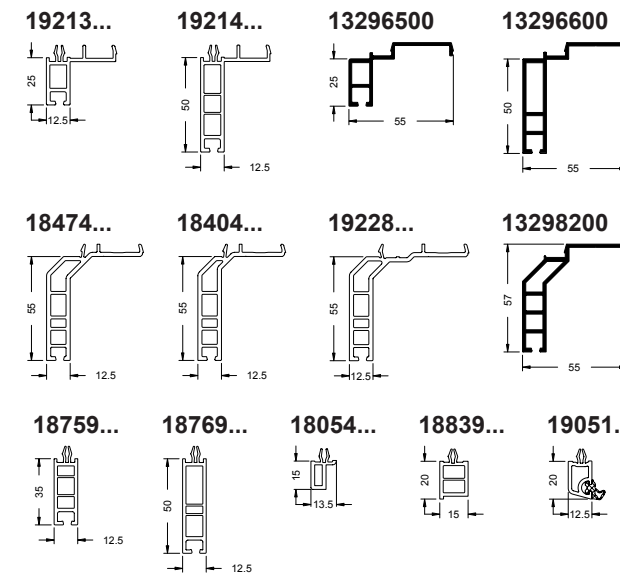

Blendrahmenverbreiterungen • Outer frame extensions  
 Elargisseurs de dormant • Prolongadores de marco

Basisprofile • Base profiles  
 Profilés de base • Perfiles de base

Anschlussprofile  
 Attachment profiles  
 Profilés de raccordement  
 Perfiles complementarios

Fensterbankprofile • Window sill profiles  
 Profilés de bavette • Afeízares de marco

<b>WS</b>	23758600
<b>SW</b>	23758700
<b>EFB</b>	24281700
<b>LG</b>	24281800

<b>13163300</b>	<b>13163390</b>
<b>17128...</b>	

<b>WS</b>	21804100
<b>SW</b>	21898700
<b>CW</b>	22897300
<b>BR</b>	28697700
<b>KAR</b>	28697800

<b>11251200</b>
-----------------

<b>WS</b>	21794600
<b>SW</b>	22776800
<b>BR</b>	28697900
<b>KAR</b>	28698000

**19206...** **20268700** **20269100** **18579...** **20121000** **20262000** **20121100** **18275...** **19187...** **17005...** **19027...** **17732...** **19001...** **18792...** **18793...** **19029...** **19028...** **19047...**