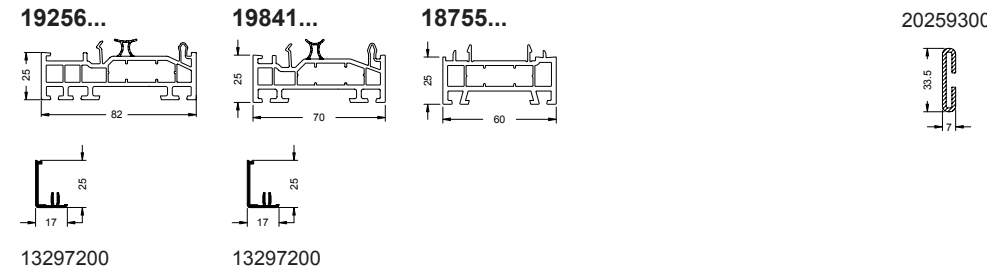

Blendrahmenverbreiterungen • Outer frame extensions  
 Elargisseurs de dormant • Prolongadores de marco

Basisprofile • Base profiles  
 Profilés de base • Perfiles de base

Anschlussprofile  
 Attachment profiles  
 Profilés de raccordement  
 Perfiles complementarios

Fensterbankprofile • Window sill profiles  
 Profilés de bavette • Afeízares de marco

<b>WS</b>	23758600
<b>SW</b>	23758700
<b>EFB</b>	24281700
<b>LG</b>	24281800

<b>13163300</b>	<b>13163390</b>
<b>17128...</b>	

<b>WS</b>	21804100
<b>SW</b>	21898700
<b>CW</b>	22897300
<b>BR</b>	28697700
<b>KAR</b>	28697800

<b>11251200</b>
-----------------

<b>WS</b>	21794600
<b>SW</b>	22776800
<b>BR</b>	28697900
<b>KAR</b>	28698000