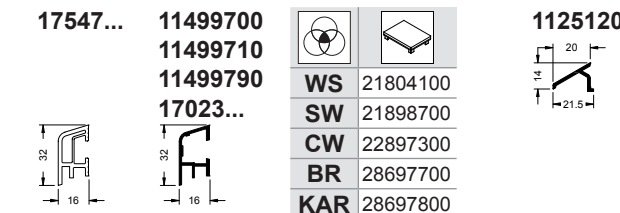

Blendrahmenverbreiterungen • Outer frame extensions  
 Elargisseurs de dormant • Prolongadores de marco

Basisprofile • Base profiles  
 Profilés de base • Perfiles de base

Anschlussprofile  
 Attachment profiles  
 Profilés de raccordement  
 Perfiles complementarios

Fensterbankprofile • Window sill profiles  
 Profilés de bavette • Afeízares de marco

<b>WS</b>	23758600
<b>SW</b>	23758700
<b>EFB</b>	24281700
<b>LG</b>	24281800

<b>13163300</b>	<b>13163390</b>
<b>17128...</b>	

<b>WS</b>	21804100
<b>SW</b>	21898700
<b>CW</b>	22897300
<b>BR</b>	28697700
<b>KAR</b>	28697800

<b>11251200</b>
-----------------

<b>WS</b>	21794600
<b>SW</b>	22776800
<b>BR</b>	28697900
<b>KAR</b>	28698000