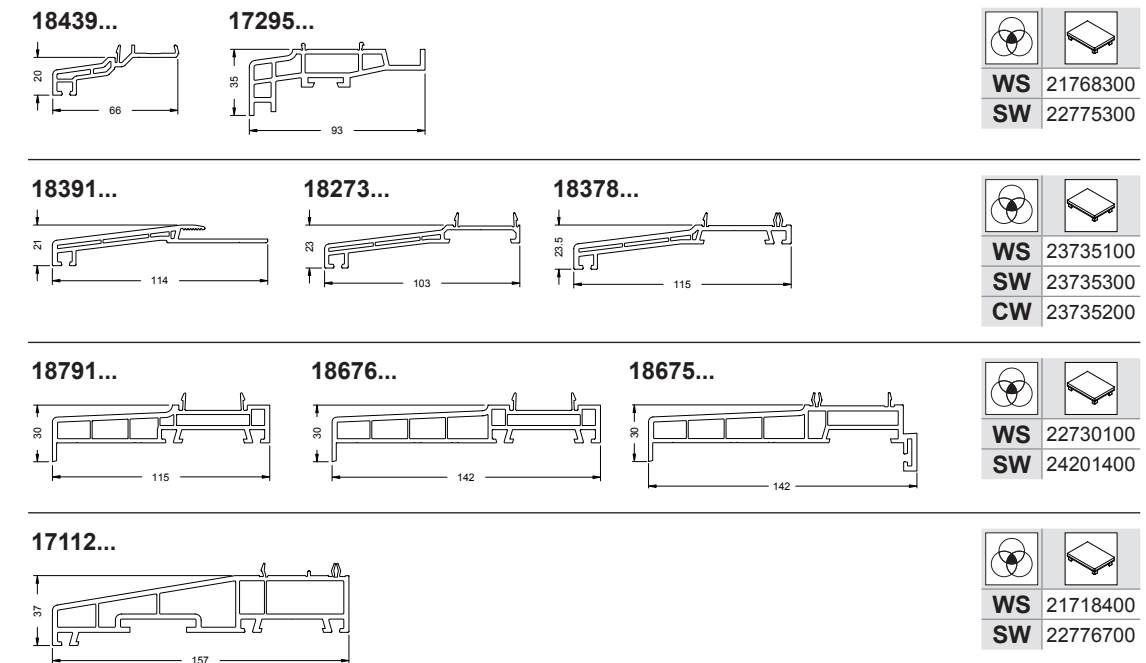

Blendrahmenverbreiterungen • Outer frame extensions  
 Elargisseurs de dormant • Prolongadores de marco

Basisprofile • Base profiles  
 Profilés de base • Perfiles de base

Anschlussprofile  
 Attachment profiles  
 Profilés de raccordement  
 Perfiles complementarios

Fensterbankprofile • Window sill profiles  
 Profilés de bavette • Afeízares de marco

<b>WS</b>	23758600
<b>SW</b>	23758700
<b>EFB</b>	24281700
<b>LG</b>	24281800

<b>13163300</b>	<b>13163390</b>
<b>17128...</b>	

<b>WS</b>	21804100
<b>SW</b>	21898700
<b>CW</b>	22897300
<b>BR</b>	28697700
<b>KAR</b>	28697800

<b>11251200</b>
-----------------

<b>WS</b>	21794600
<b>SW</b>	22776800
<b>BR</b>	28697900
<b>KAR</b>	28698000

**19206...** **20268700** **20269100** **18579...** **20121000** **20262000** **20121100** **18275...** **19187...** **17005...** **19027...** **17732...** **19001...** **18792...** **18793...** **19029...** **19028...** **19047...**