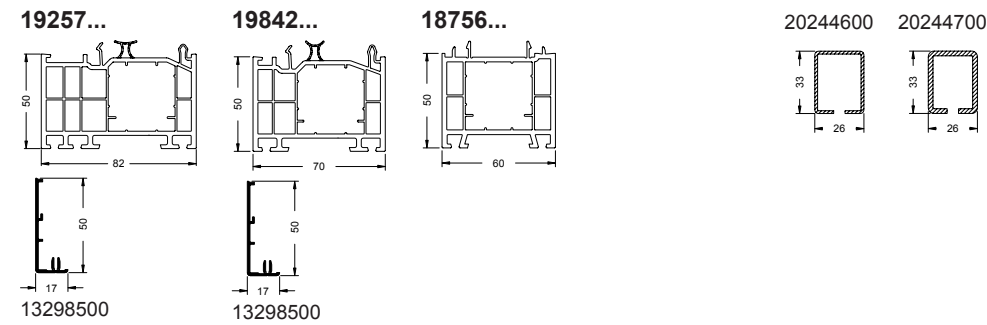

Blendrahmenverbreiterungen • Outer frame extensions  
 Elargisseurs de dormant • Prolongadores de marco

Basisprofile • Base profiles  
 Profilés de base • Perfiles de base

Anschlussprofile  
 Attachment profiles  
 Profilés de raccordement  
 Perfiles complementarios

Fensterbankprofile • Window sill profiles  
 Profilés de bavette • Afeízares de marco

<b>WS</b>	23758600
<b>SW</b>	23758700
<b>EFB</b>	24281700
<b>LG</b>	24281800

<b>13163300</b>	<b>13163390</b>
<b>17128...</b>	

<b>WS</b>	21804100
<b>SW</b>	21898700
<b>CW</b>	22897300
<b>BR</b>	28697700
<b>KAR</b>	28697800

<b>11251200</b>
-----------------

<b>WS</b>	21794600
<b>SW</b>	22776800
<b>BR</b>	28697900
<b>KAR</b>	28698000