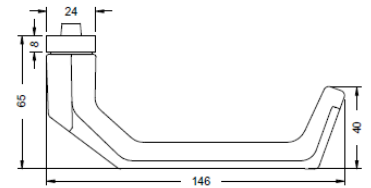

Nebentür-Zubehör

Drücker, innen • Handle, inside
 Béquille intérieure • Picaporte, interior

Drücker, außen • Handle, outside
 Béquille extérieure • Picaporte, exterior

Knauf (KN), außen • Knob, outside
 Bouton, à l'extérieur • Pomo, exterior

Kurzhalz (KH), außen • Short neck, outside
 Collet court, à l'extérieur • Picaporte corto, exterior