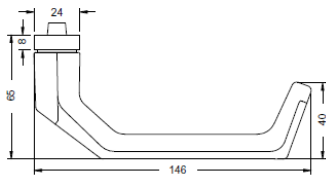

Nebentür-Zubehör

Drücker, innen • Handle, inside
 Béquille intérieure • Picaporte, interior

Drücker, außen • Handle, outside
 Béquille extérieure • Picaporte, exterior

Knauf (KN), außen • Knob, outside
 Bouton, à l'extérieur • Pomo, exterior

Kurzhalz (KH), außen • Short neck, outside
 Collet court, à l'extérieur • Picaporte corto, exterior