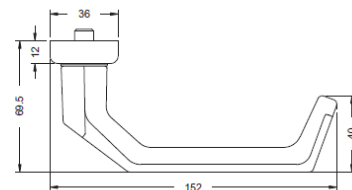

Haustür-Zubehör

Drücker, innen • Handle, inside
Béquille intérieure • Picaporte, interior

Drücker, außen • Handle, outside
Béquille extérieure • Picaporte, exterior

Knauf (KN), außen • Knob, outside
Bouton, à l'extérieur • Tirador, exterior

Kurzhals (KH), außen • Short neck, outside
Collet court, à l'extérieur • Picaporte corto, exterior