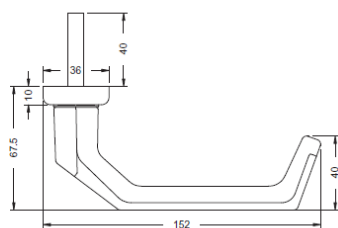

Haustür-Zubehör

Drücker, innen • Handle, inside
Béquille intérieure • Picaporte, interior

Drücker, außen • Handle, outside
Béquille extérieure • Picaporte, exterior

Knauf (KN), außen • Knob, outside
Bouton, à l'extérieur • Tirador, exterior

Kurzhals (KH), außen • Short neck, outside
Collet court, à l'extérieur • Picaporte corto, exterior