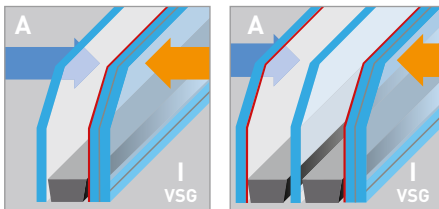

- Dekor Anthrazitgrau genarbt
- Rahmen in Edelstahloptik innen wählbar

BASIC 2 ANSICHT A

Isolierglas Satinato weiß

- Rahmen in Edelstahloptik innen wählbar

BASIC 3

Isolierglas Mastercarré

- Dekor Dunkelrot genarbt
- Rahmen in Edelstahloptik innen wählbar

VSG Verbundsicherheitsglas 6 mm inklusive

Die innere, wärmeisolierend beschichtete, Klarglasscheibe wird als Verbundsicherheitsglas ausgeführt. Dabei werden zwei ca. 3 mm starke Klarglasscheiben mit einer hochelastischen Folie aus Polyvinylbutyral (PVB) aneinandergeliebt.