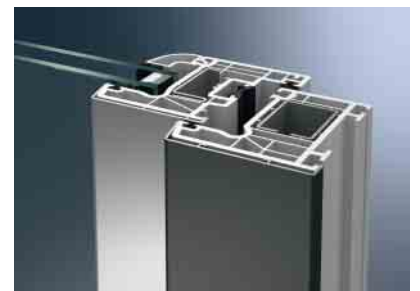

Möglichkeit einer farblichen Nuancierung zwischen Blend- und Flügelrahmen

Grüne Technologie für den Blauen Planeten
Saubere Energie aus Solar und Fenstern

SCHÜCO