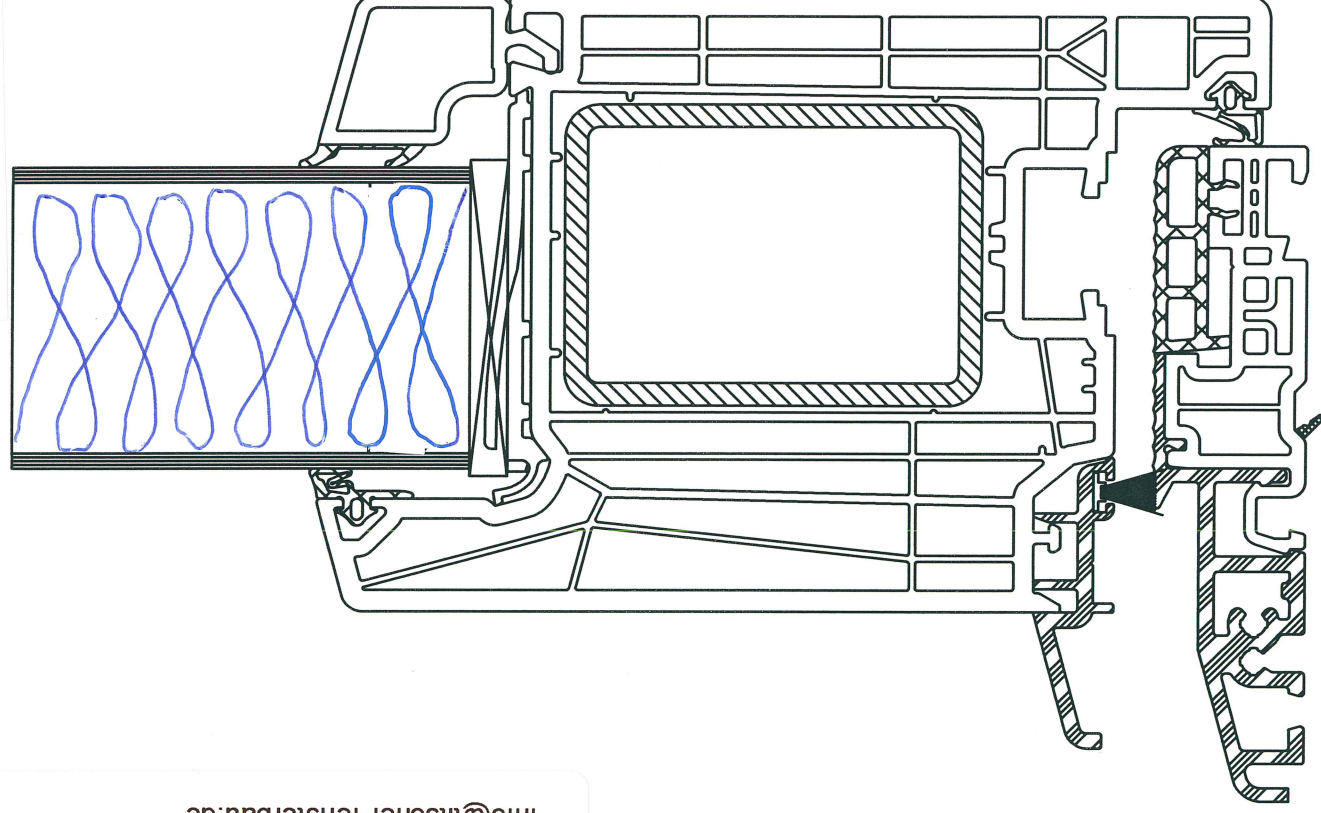

Haustürfüllung 36mm

TITSCHER Fensterbau GmbH
 Zwickauer Straße 34
 08485 Lengfeld
 Tel.: 037606 / 3728-0
 Fax: 037606 / 3728-10
 info@titscher-fensterbau.de

1 9433 ... Flügelrahmen 82/125 (Classic)
 14709600 Alu-Wetterschenkel 38,7/10,5
 25255500 Türschwelle LivIng